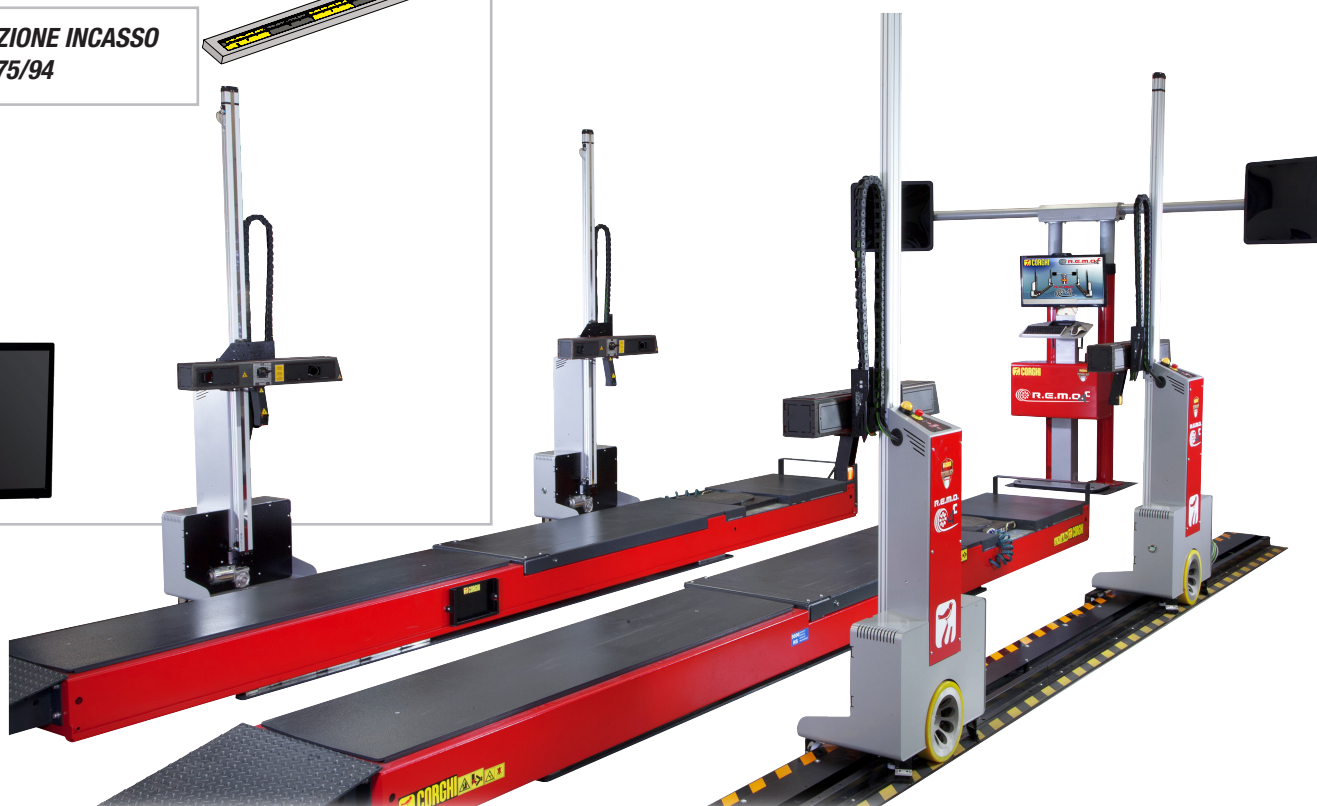

ASSETTI RUOTA CLAMPLESS	4
R.E.M.O. 4C (4 ROBOTS)	4
R.E.M.O. COMPACT DUE (2 ROBOTS)	5
RAPIDE GO	6
R.E.M.O. RAPIDE	7
ACCESSORI A RICHIESTA PER ASSETTI CLAMPLESS	12
PROFILSCAN STANDALONE	19
ACCESSORI A RICHIESTA PER PROFILSCAN STANDALONE	21
ASSETTI RUOTA TELECAMERE	22
EXACT PRECISION QUATTRO	22
ASSETTI RUOTA CCD	23
EXACT 7000 PLUS II	23
EXACT 700 PLUS II	24
EXACT 70 PLUS II	25
EXACT 7	26
EXACT 7 FORMULA	27
EXACT 7 SMART	28
EXACT 70 MOBILE TRUCK	31
ACCESSORI A RICHIESTA PER ASSETTI RUOTA	36
ASSETTI RUOTA TELECAMERE	56
EXACT LINEAR PLUS	56

R.E.M.O. 4C (4 ROBOTS)

ROBOTIC EQUIPMENT FOR MEASURING BY OPTICS

CONFIGURAZIONI BASE DEL SISTEMA

Codice	Alimentazione	Descrizione
0-35100901/16	90-260Vac / 1 Ph / 50-60Hz	R.E.M.O. 4C (4 robots, target, unità centrale, PC, tastiera e mouse inclusi)