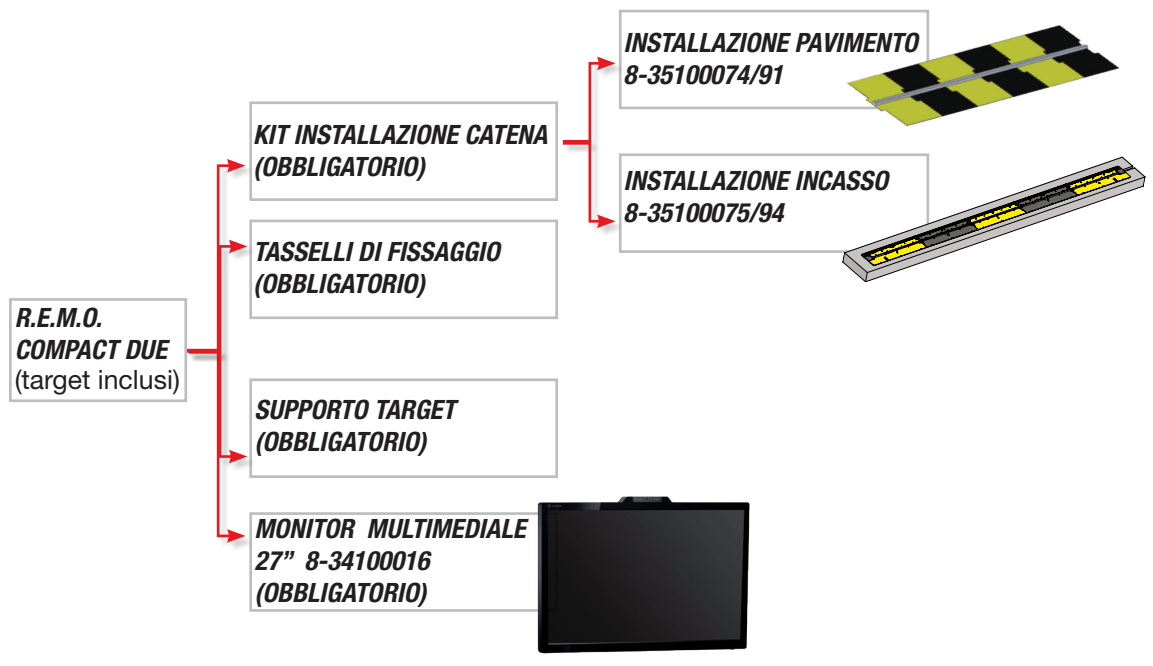

ASSETTI RUOTA CLAMPLESS	4
R.E.M.O. 4C (4 ROBOTS)	4
R.E.M.O. COMPACT DUE (2 ROBOTS)	5
RAPIDE GO	6
R.E.M.O. RAPIDE	7
ACCESSORI A RICHIESTA PER ASSETTI CLAMPLESS	12
PROFILSCAN STANDALONE	19
ACCESSORI A RICHIESTA PER PROFILSCAN STANDALONE	21
ASSETTI RUOTA TELECAMERE	22
EXACT PRECISION QUATTRO	22
ASSETTI RUOTA CCD	23
EXACT 7000 PLUS II	23
EXACT 700 PLUS II	24
EXACT 70 PLUS II	25
EXACT 7	26
EXACT 7 FORMULA	27
EXACT 7 SMART	28
EXACT 70 MOBILE TRUCK	31
ACCESSORI A RICHIESTA PER ASSETTI RUOTA	36
ASSETTI RUOTA TELECAMERE	56
EXACT LINEAR PLUS	56

R.E.M.O. 4C (4 ROBOTS)

ROBOTIC EQUIPMENT FOR MEASURING BY OPTICS

CONFIGURAZIONI BASE DEL SISTEMA

Codice	Alimentazione	Descrizione
0-35100901/16	90-260Vac / 1 Ph / 50-60Hz	R.E.M.O. 4C (4 robots, target, unità centrale, PC, tastiera e mouse inclusi)

R.E.M.O. COMPACT DUE (2 ROBOTS)

ROBOTIC EQUIPMENT FOR MEASURING BY OPTICS

CONFIGURAZIONI BASE DEL SISTEMA

Codice	Alimentazione	Descrizione
0-35100801/16	90-260Vac / 1 Ph / 50-60Hz	R.E.M.O. COMPACT DUE (2 robot, target, unità centrale, PC, tastiera e mouse inclusi)

Codice	Alimentazione	Descrizione	
0-35101101/16	100-240Vac / 1 Ph / 50-60Hz	Rapide Go Full Pack Include unità centrale con cabinet, PC, tastiera, mouse, sistema di elaborazione, pedane di misura per installazione ad incasso e semaforo	
8-35100083		Pacchetto di personalizzazione obbligatorio per Rapide Go: Include software, manuale utente, elementi di personalizzazione (Obbligatorio).	