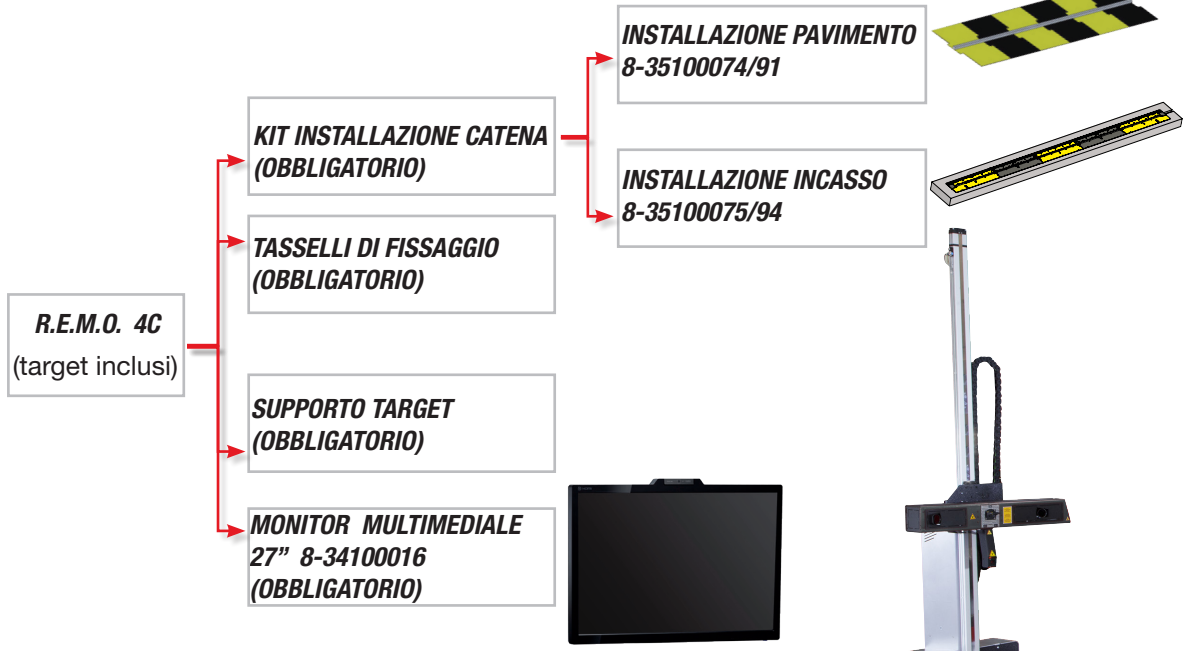

ASSETTI RUOTA CLAMPLESS	4
R.E.M.O. 4C (4 ROBOTS)	4
R.E.M.O. COMPACT DUE (2 ROBOTS)	5
RAPIDE GO	6
R.E.M.O. RAPIDE	7
ACCESSORI A RICHIESTA PER ASSETTI CLAMPLESS	12
PROFILSCAN STANDALONE	19
ACCESSORI A RICHIESTA PER PROFILSCAN STANDALONE	21
ASSETTI RUOTA TELECAMERE	22
EXACT PRECISION QUATTRO	22
ASSETTI RUOTA CCD	23
EXACT 7000 PLUS II	23
EXACT 700 PLUS II	24
EXACT 70 PLUS II	25
EXACT 7	26
EXACT 7 FORMULA	27
EXACT 7 SMART	28
EXACT 70 MOBILE TRUCK	31
ACCESSORI A RICHIESTA PER ASSETTI RUOTA	36
ASSETTI RUOTA TELECAMERE	56
EXACT LINEAR PLUS	56

R.E.M.O. 4C (4 ROBOTS)

ROBOTIC EQUIPMENT FOR MEASURING BY OPTICS

CONFIGURAZIONI BASE DEL SISTEMA

Codice	Alimentazione	Descrizione
0-35100901/16	90-260Vac / 1 Ph / 50-60Hz	R.E.M.O. 4C (4 robots, target, unità centrale, PC, tastiera e mouse inclusi)