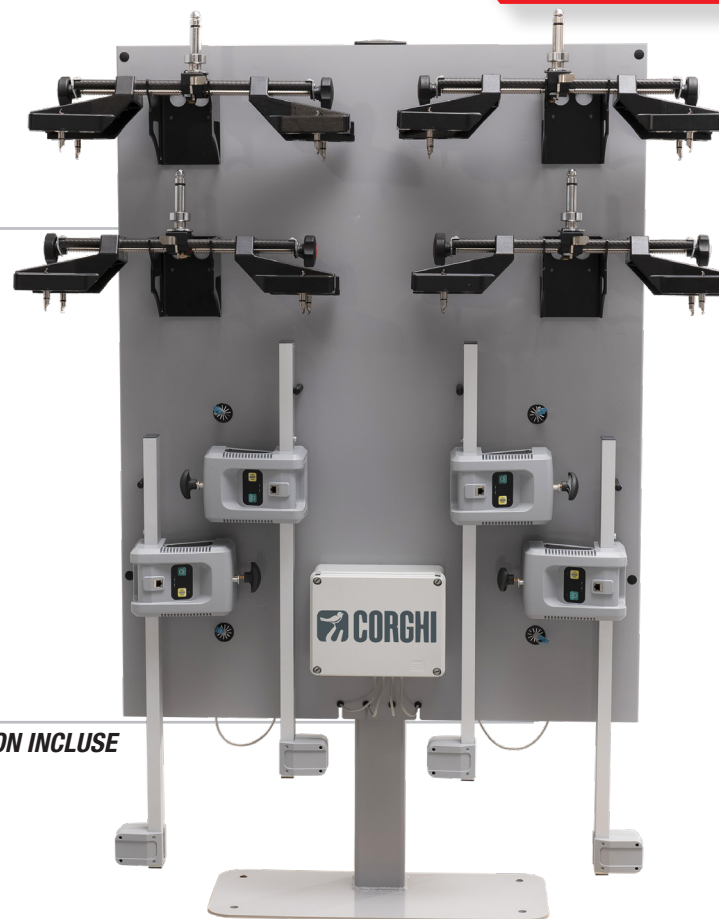

EXACT 7 SMART

DOTAZIONE

STAFFE AUTOCENTRANTI NON INCLUSE

Codice	Alimentazione	Descrizione
0-3311150101/39	100-240Vac/1Ph/50-60Hz	EXACT 7 SMART Assetto ruote completo di 4 sensori wireless e "docking station" (provvista di supporti per la ricarica, caricabatterie e supporti staffe), bloccasterzo e premipedale. Fissaggio a pavimento o a muro.
8-33100179		Pacchetto di personalizzazione obbligatorio per EXACT 7 SMART: include software di allineamento, manuale d'uso, elementi di personalizzazione.