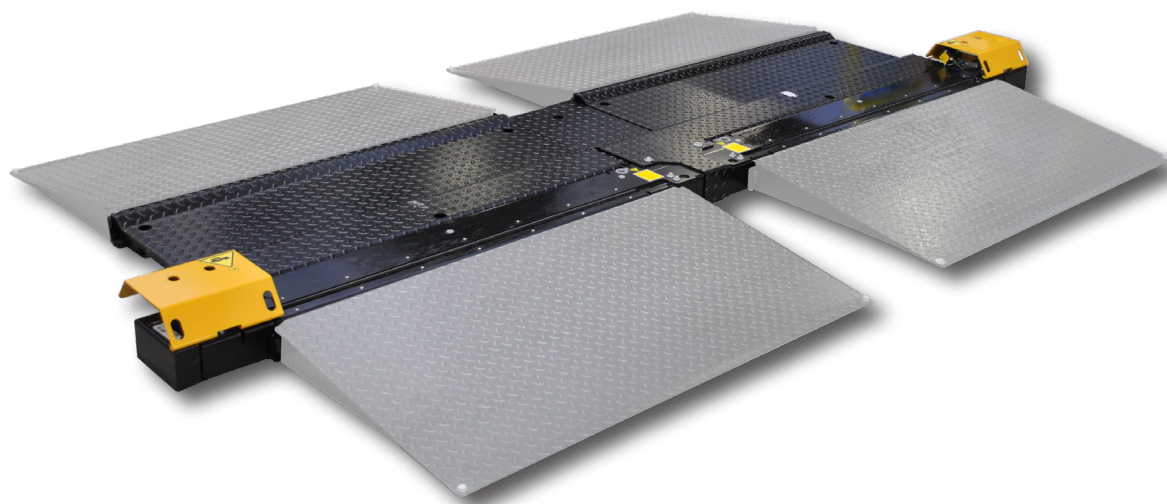

PROFILSCAN STANDALONE

Codice	Alimentazione	Descrizione	
0-35100601/39	100-240VAC, 50-60Hz-1ph	PROFILSCAN STANDALONE FULL PACK, Profilometro Stand-alone con laser integrato - installazione a incasso - Inclusi: Profilometro, cabinet, PC, mouse, stampante, sistema elettrico per interfaccia	
0-35100701	100-240VAC, 50-60Hz-1ph	PROFILSCAN STANDALONE KIT, Profilometro Stand-alone con laser integrato - installazione a incasso - Inclusi: Profilometro, sistema elettrico per interfaccia	
8-35100062		Kit di personalizzazione obbligatorio per Profilsan Standalone