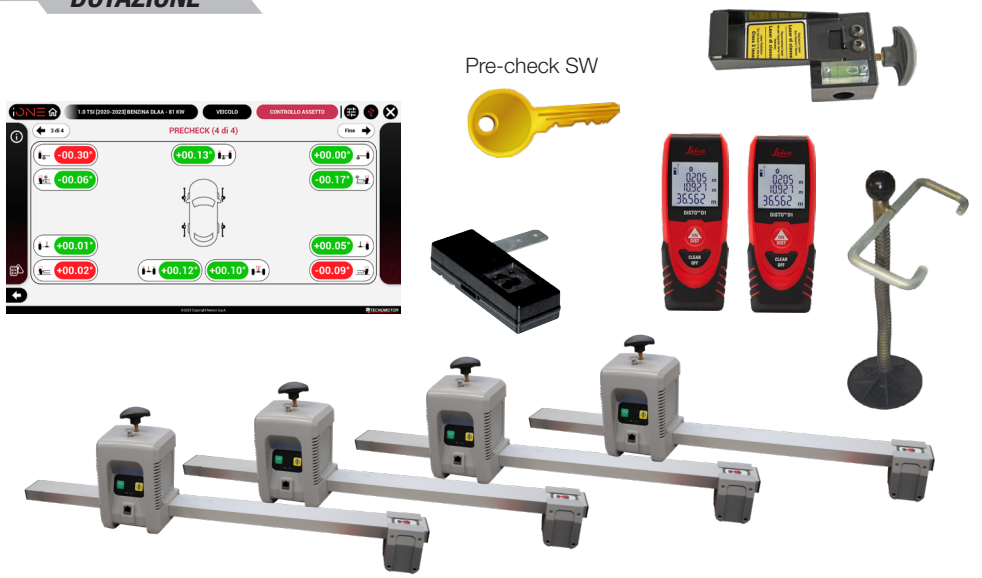

PROADAS TS-3D DIGITAL

DOTAZIONE

Codice	Alimentazione	Descrizione	
0-62103501/00	110-230V/1PH/60-60HZ	PROADAS TS-3D DIGITAL II PROADAS per clienti con assetto a telecamere Nexion di nuova generazione è composto da : PROADAS SCE 910, Pannello Radar, N.2 puntatori laser BT, Supporto puntatore laser per staffa, Kit barra lunga, kit Target 3D, Monitor 75", copertura monitor, Mini-PC per la riproduzione digitale dei target per la telecamera frontale, kit scambio dati Assetto-PROADAS.	
8-62100123		Licenza di abilitazione funzionalità PROADAS DIGITAL, abbonamento 12 mesi (obbligatoria)	
8-62100128		kit di personalizzazione PROADAS TS-3D DIGITAL (obbligatorio)	

PROADAS START DIGITAL

DOTAZIONE

Codice	Alimentazione	Descrizione	
0-62103601/00	110-230V/1PH/60-60HZ	PROADAS START DIGITAL Il PROADAS è composto da : PROADAS SCE 910, Pannello Radar, N.2 puntatori laser BT, Kit Allineamento START, Kit barra lunga, Monitor 75", copertura monitor, Mini-PC per la riproduzione digitale dei target per la telecamera frontale; Necessario per utilizzo n.2 staffe (NON INCLUSE NELLA DOTAZIONE).	
8-62100123		Licenza di abilitazione funzionalità PROADAS DIGITAL, abbonamento 12 mesi (obbligatoria)	
8-62100129		kit di personalizzazione PROADAS START DIGITAL (obbligatorio)	

PROADAS RS V1

DOTAZIONE

Codice	Alimentazione	Descrizione
0-62103701/00	110-230V/1PH/60-60HZ	PROADAS RS V1 il Kit PROADAS per clienti senza assetto è composto da: PROADAS SCE 910, Pannello Radar, Kit allineamento sensori ottici, Supporto puntatore laser per staffa, Blocca sterzo, Licenza pre-controllo assetto ruote, Kit barra corta; necessario utilizzo di n. 4 staffe (NON INCLUSE NELLA DOTAZIONE).
8-62100012		Licenza di abilitazione funzionalità PROADAS, abbonamento 12 mesi (obbligatoria)
8-62100131		kit di personalizzazione RS V1 (obbligatorio)