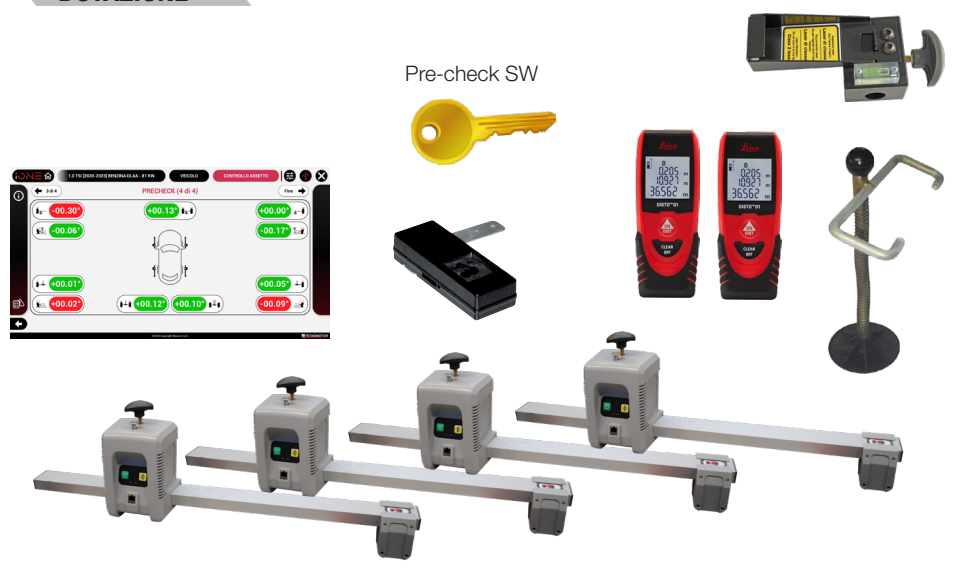

PROADAS RS DIGITAL

DOTAZIONE

Codice	Alimentazione	Descrizione
0-62103301/00	110-230V/1PH/60-60HZ	PROADAS RS DIGITAL II PROADAS per clienti senza assetto è composto da : PROADAS SCE 910, Pannello Radar, Kit allineamento sensori ottici, kit HL v.2, N.2 puntatori laser BT, Supporto puntatore laser per staffa, Blocca sterzo, Licenza pre-controllo assetto ruote, Kit barra corta completa di perni, Monitor 75", copertura monitor, Mini-PC per la riproduzione digitale dei target per la telecamera frontale; Necessario per utilizzo n. 4 staffe (NON INCLUDE NELLA DOTAZIONE).
8-62100123		Licenza di abilitazione funzionalità PROADAS DIGITAL, abbonamento 12 mesi (obbligatoria)
8-62100126		kit di personalizzazione PROADAS RS DIGITAL (obbligatorio)